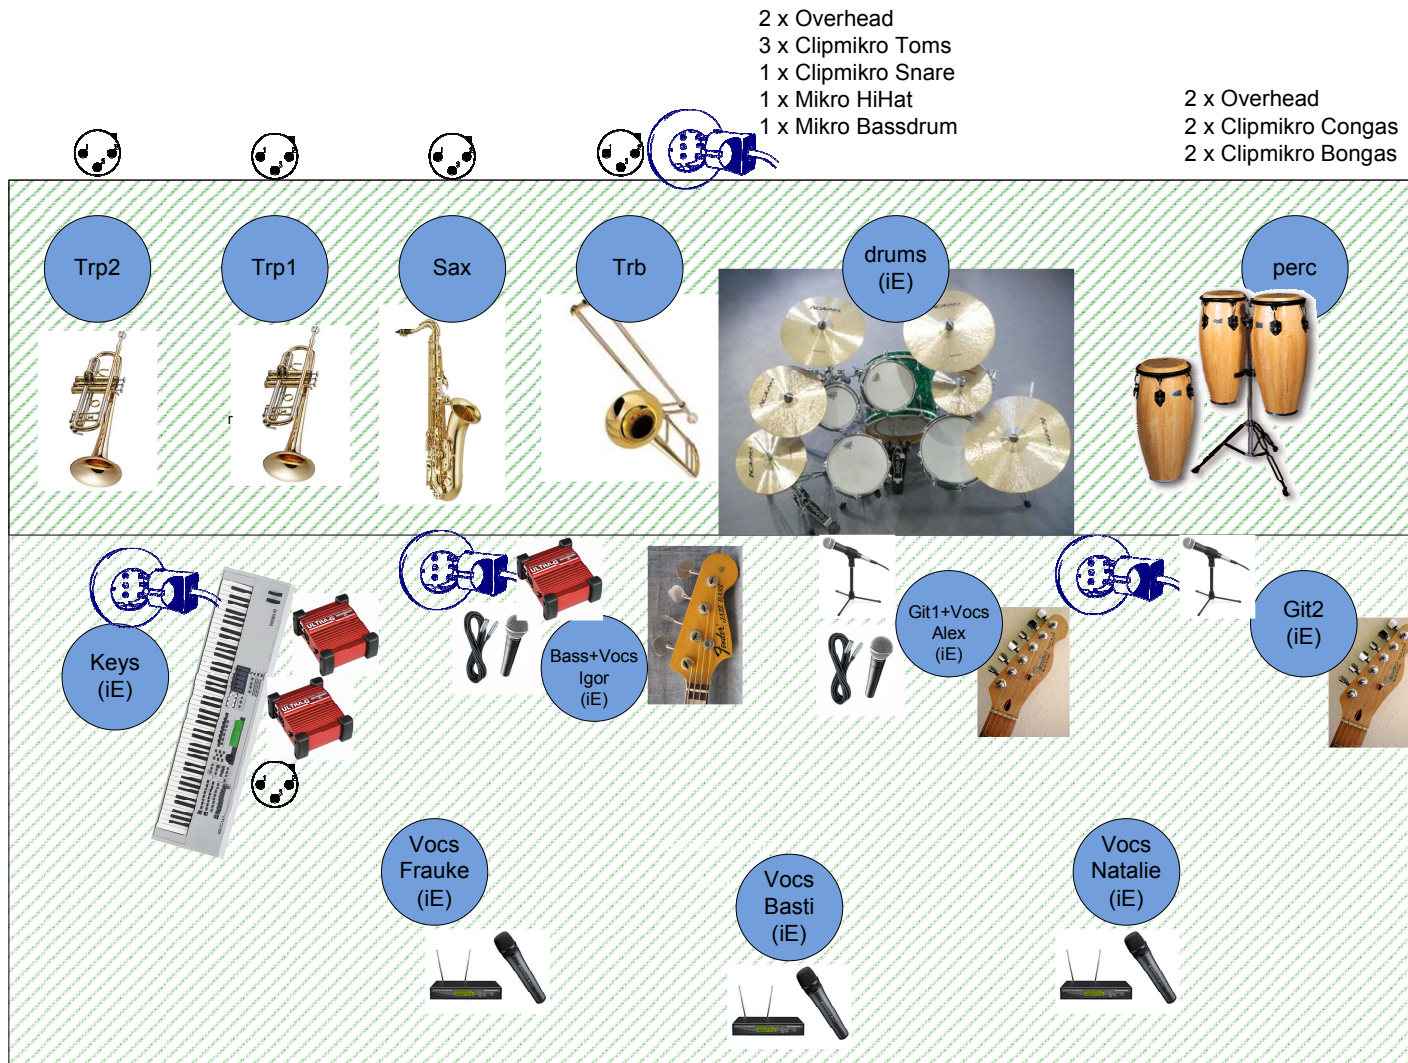

Min. 3 Monitore müssen als Spare  
 bereitstehen, für ausgefallene iE oder  
 Submusiker die kein iE verwenden.

Bühnenplan total

Bühnenplan Bühne

Min. 3 Monitore müssen als Spare  
 bereitstehen, für ausgefallene iE oder  
 Submusiker die kein iE verwenden.

Bühnenplan Backline

Bühnenplan Mikros / Abnahme / Steckdosen