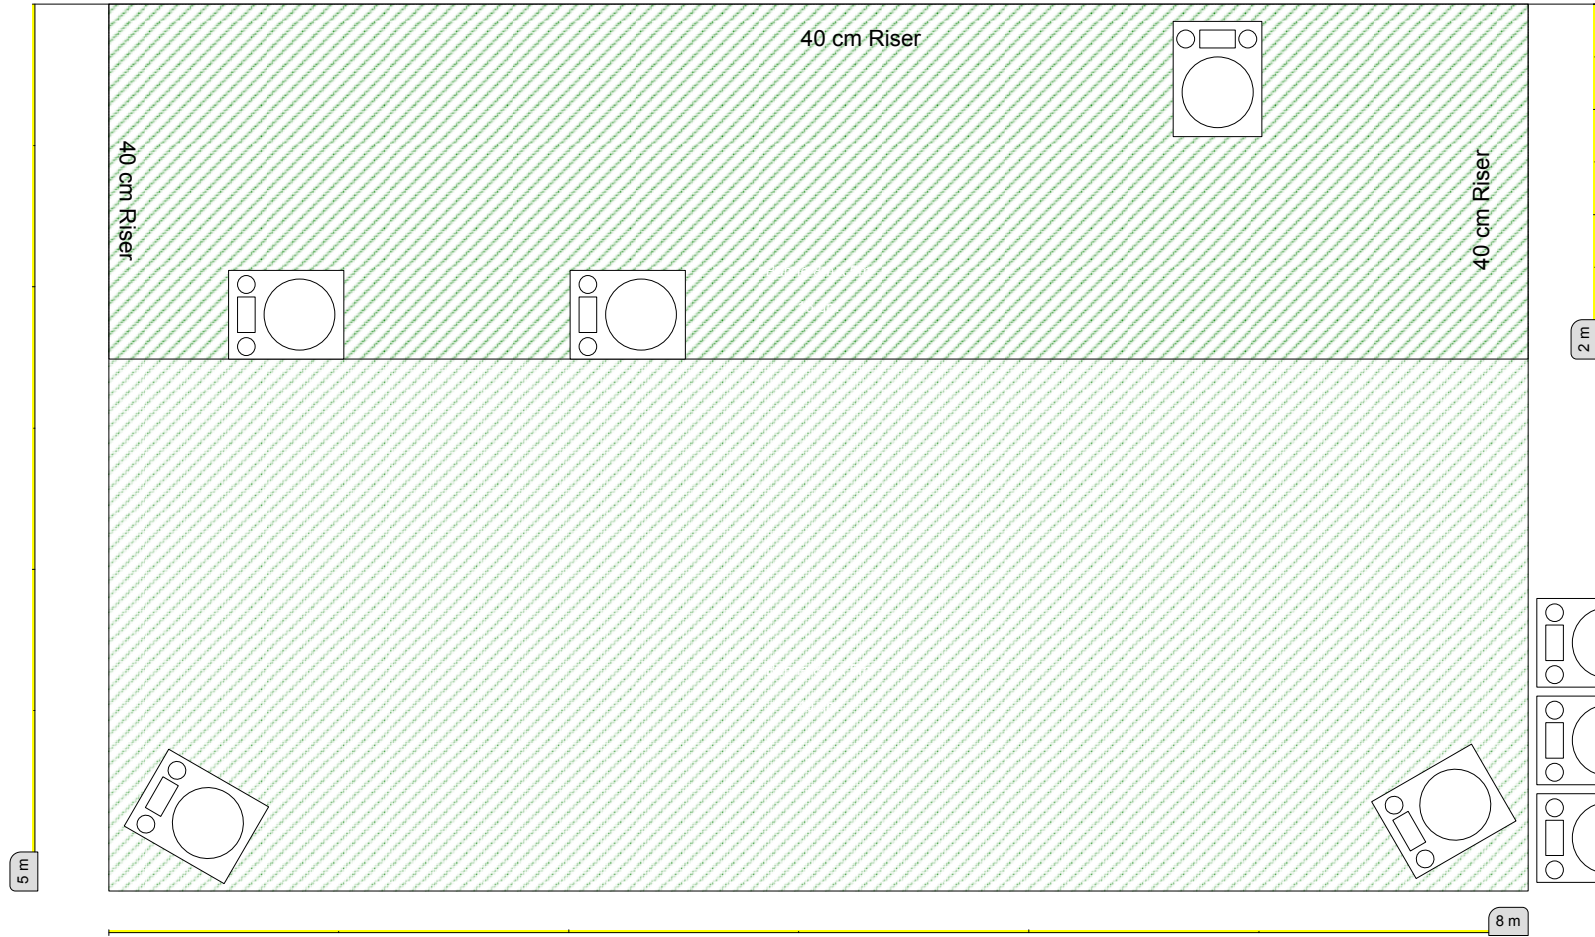

Min. 3 Monitore müssen als Spare  
 bereitstehen, für ausgefallene iE oder  
 Submusiker die kein iE verwenden.

Bühnenplan total

Bühnenplan Bühne

Min. 3 Monitore müssen als Spare  
 bereitstehen, für ausgefallene iE oder  
 Submusiker die kein iE verwenden.

Bühnenplan Backline

Bühnenplan Mikros / Abnahme / Steckdosen