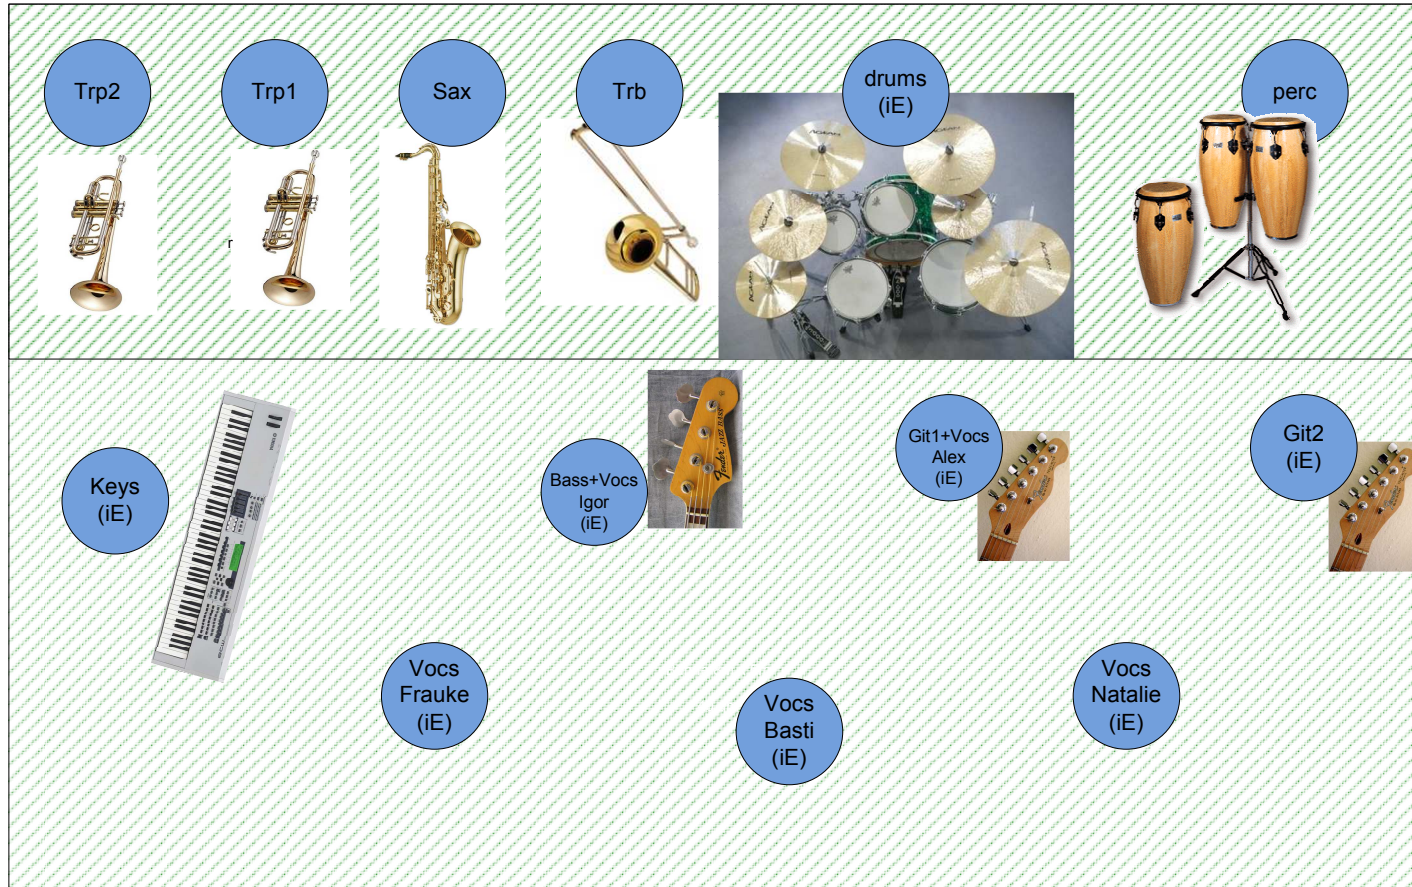

Min. 3 Monitore müssen als Spare  
 bereitstehen, für ausgefallene iE oder  
 Submusiker die kein iE verwenden.

Bühnenplan total

Bühnenplan Bühne

Min. 3 Monitore müssen als Spare  
 bereitstehen, für ausgefallene iE oder  
 Submusiker die kein iE verwenden.

Bühnenplan Backline

Bühnenplan Mikros / Abnahme / Steckdosen